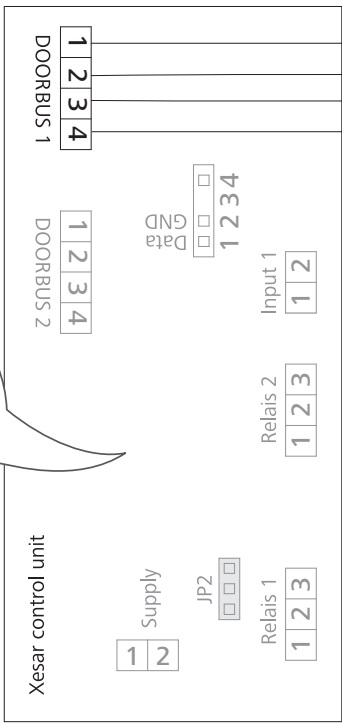

# Xesar

E.X.WL.RA

2,5/0,5 mm

CAT5

1

Option

2

3

4

5

6

7

**Option 1**

**Option 2**

**Option 3**

8

9

10

11

12

13