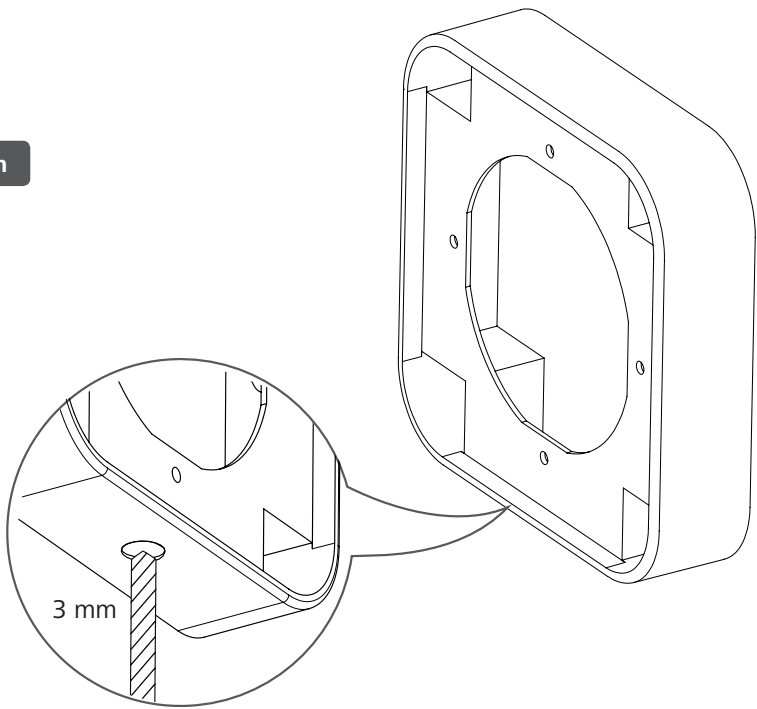

# Xesar

E.X.WL.RA

2,5/0,5 mm

CAT5

1

Option

2

3

4

5

6

7

**Option 1**

**Option 2**

**Option 3**

8