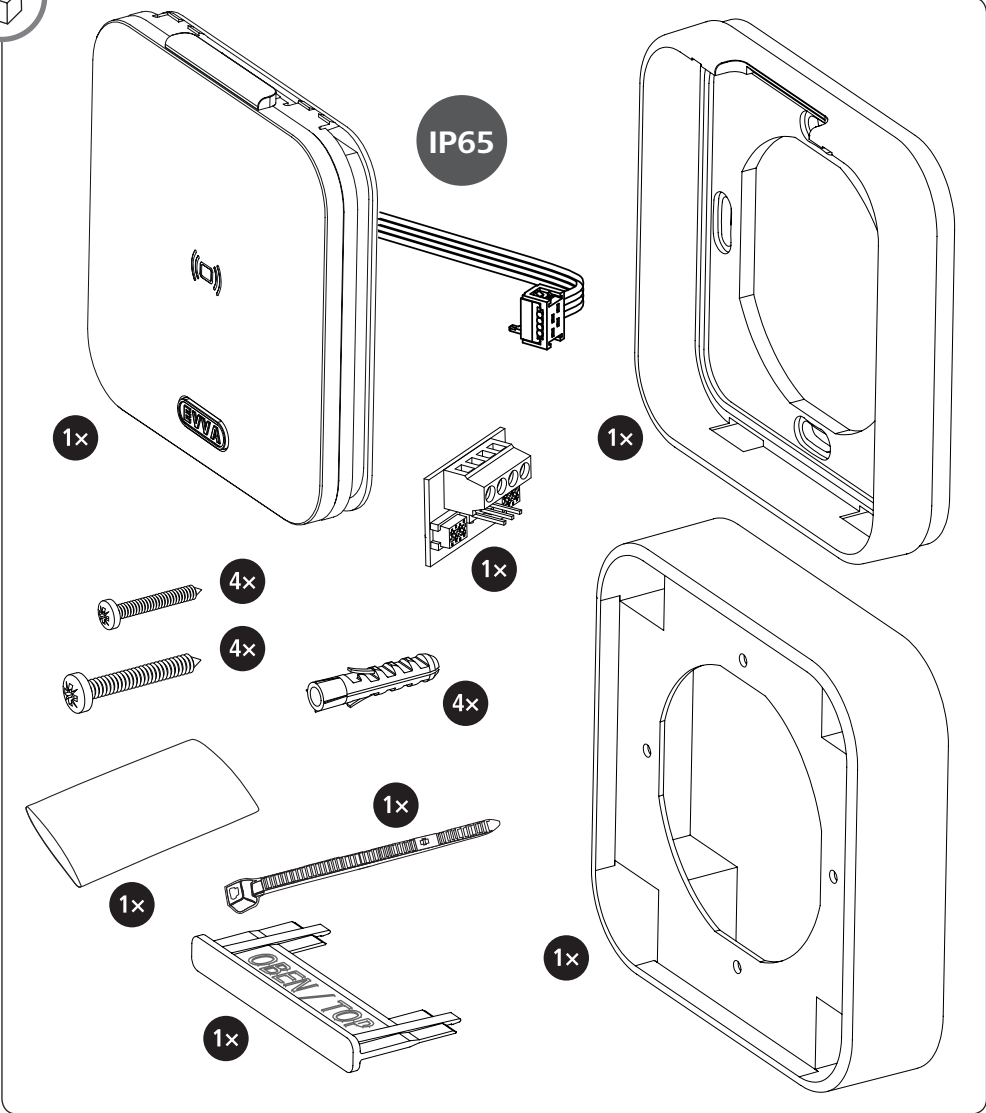

# Xesar

E.X.WL.RA

2,5/0,5 mm

CAT5

1

Option

2

3

4

5

6

7

**Option 1**

**Option 2**

**Option 3**

8